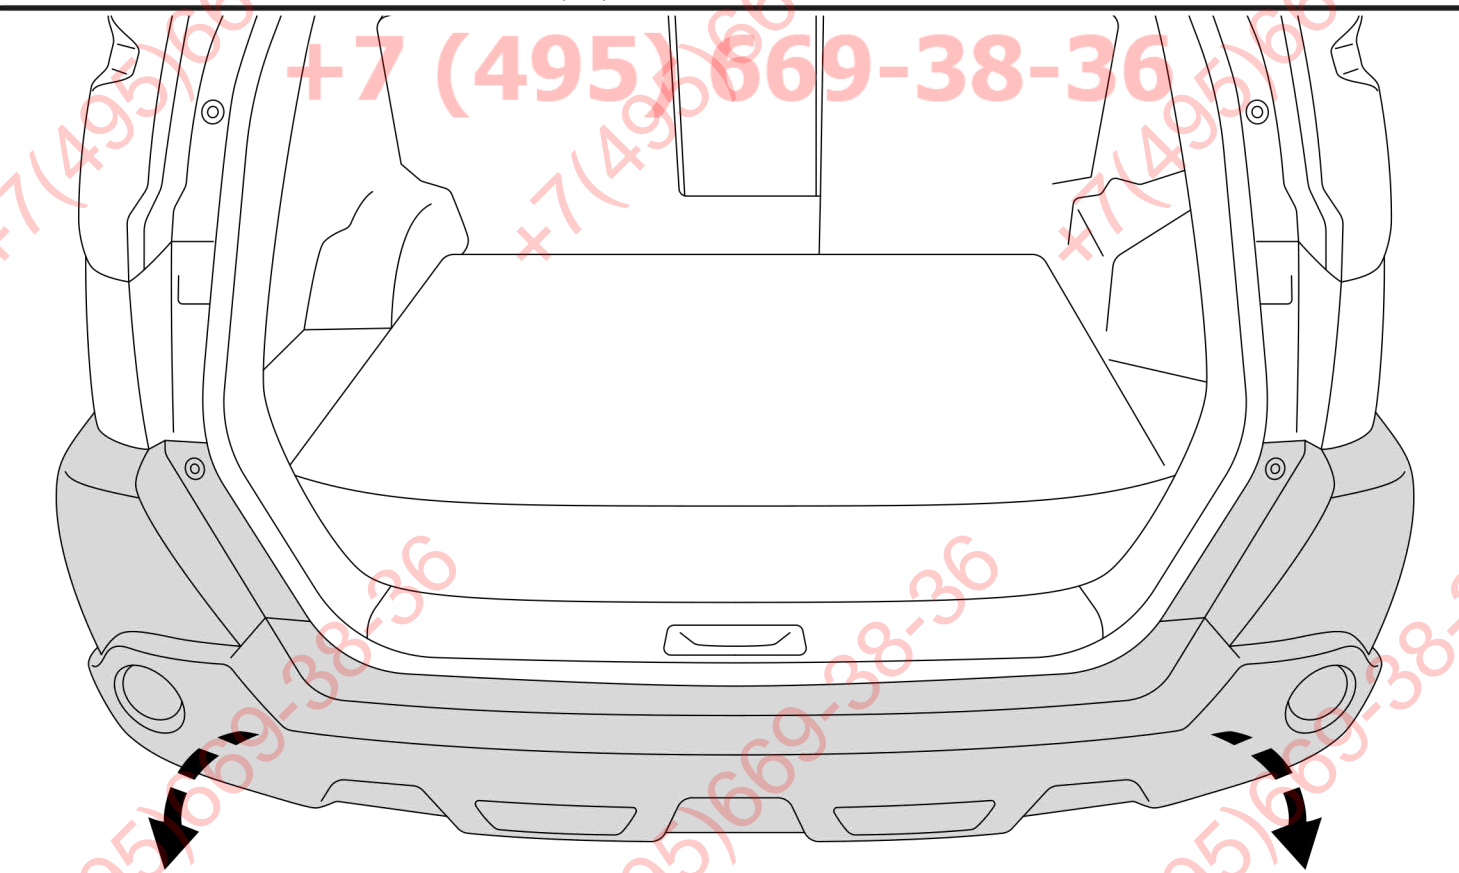

8

ФАРКОГ.РФ

+7 (495) 669-38-36