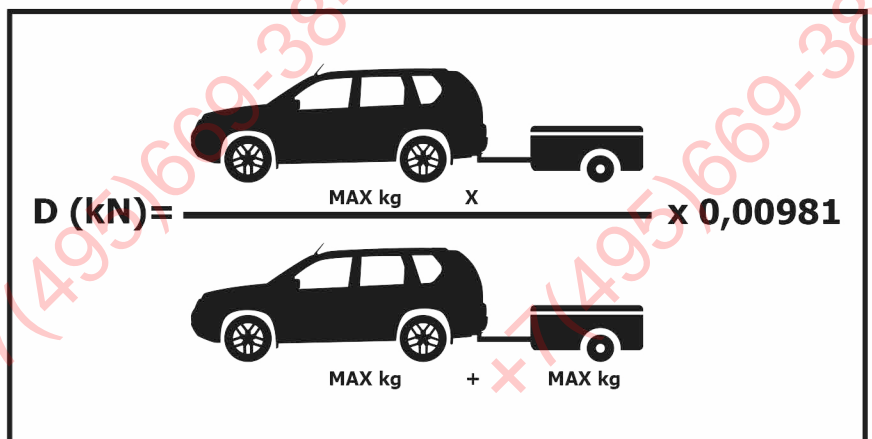

Арт.: F.4112.001