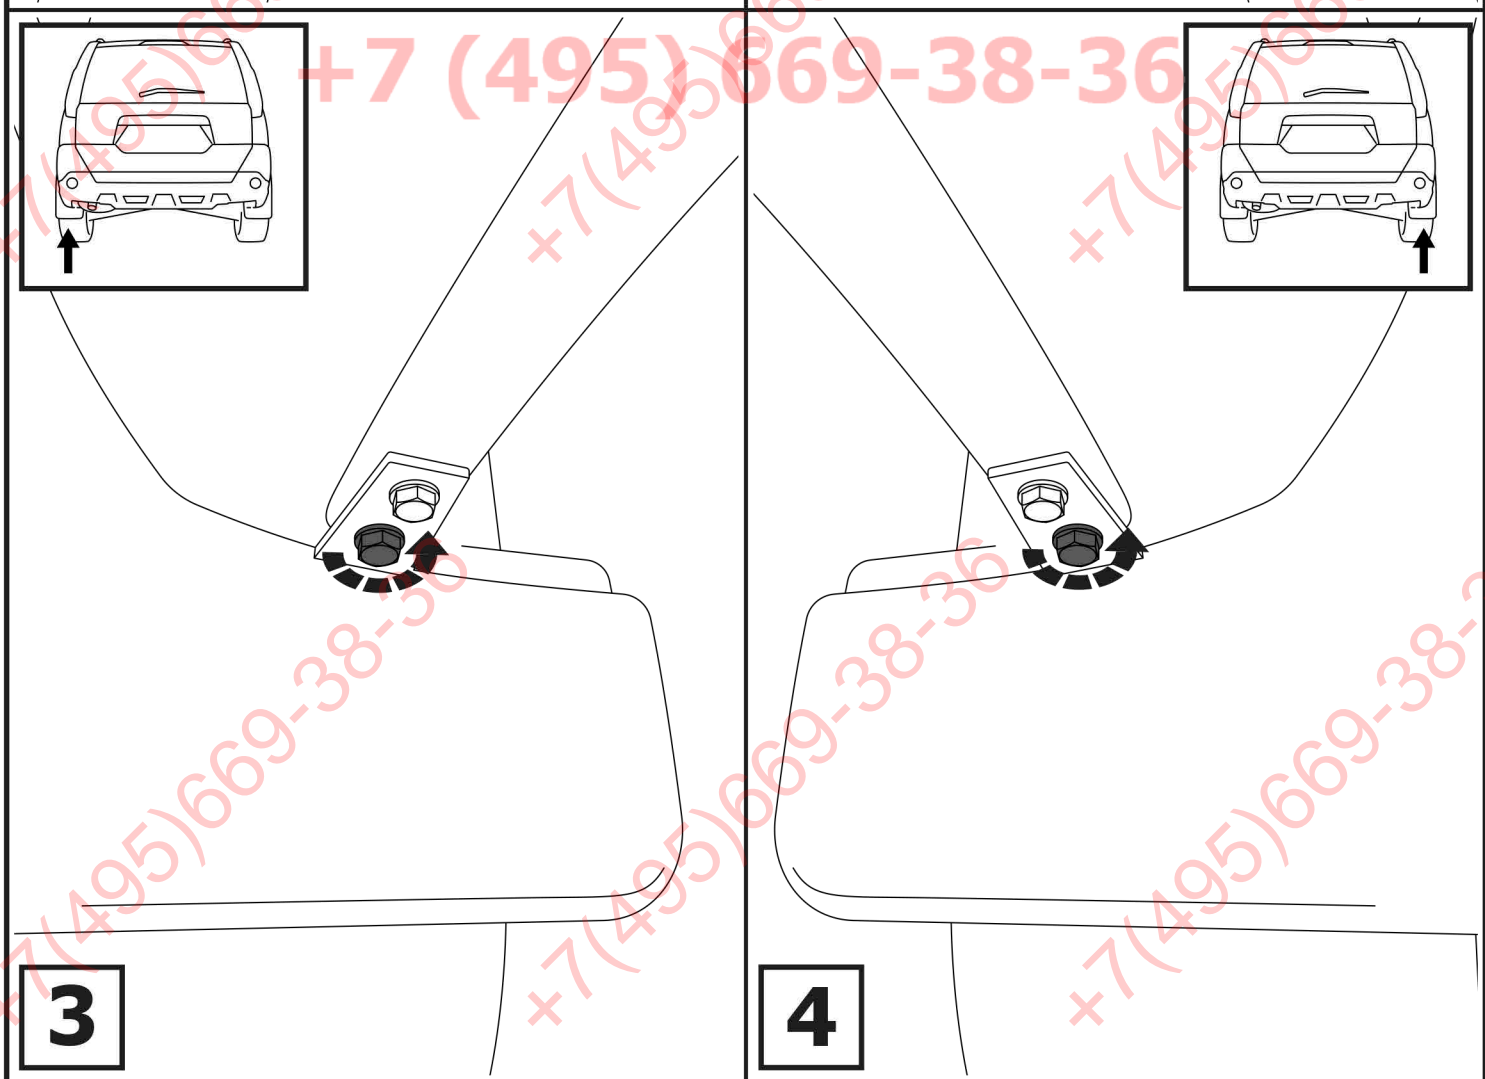

Расположение

Используемый инструмент:

S - 19

1	x1	Балка	
2	x1	Кронштейн левый	
3	x1	Кронштейн правый	
4	x1	Подрозетник	
5	x1	Крюк	
6	x2	Закладная гайка	
7	x10	M12x40	
8	x2	M12x70	
9	x12	Ø 12	
10	x12	Ø 12	
11	x6	Ø 12	
12	x6	M12	