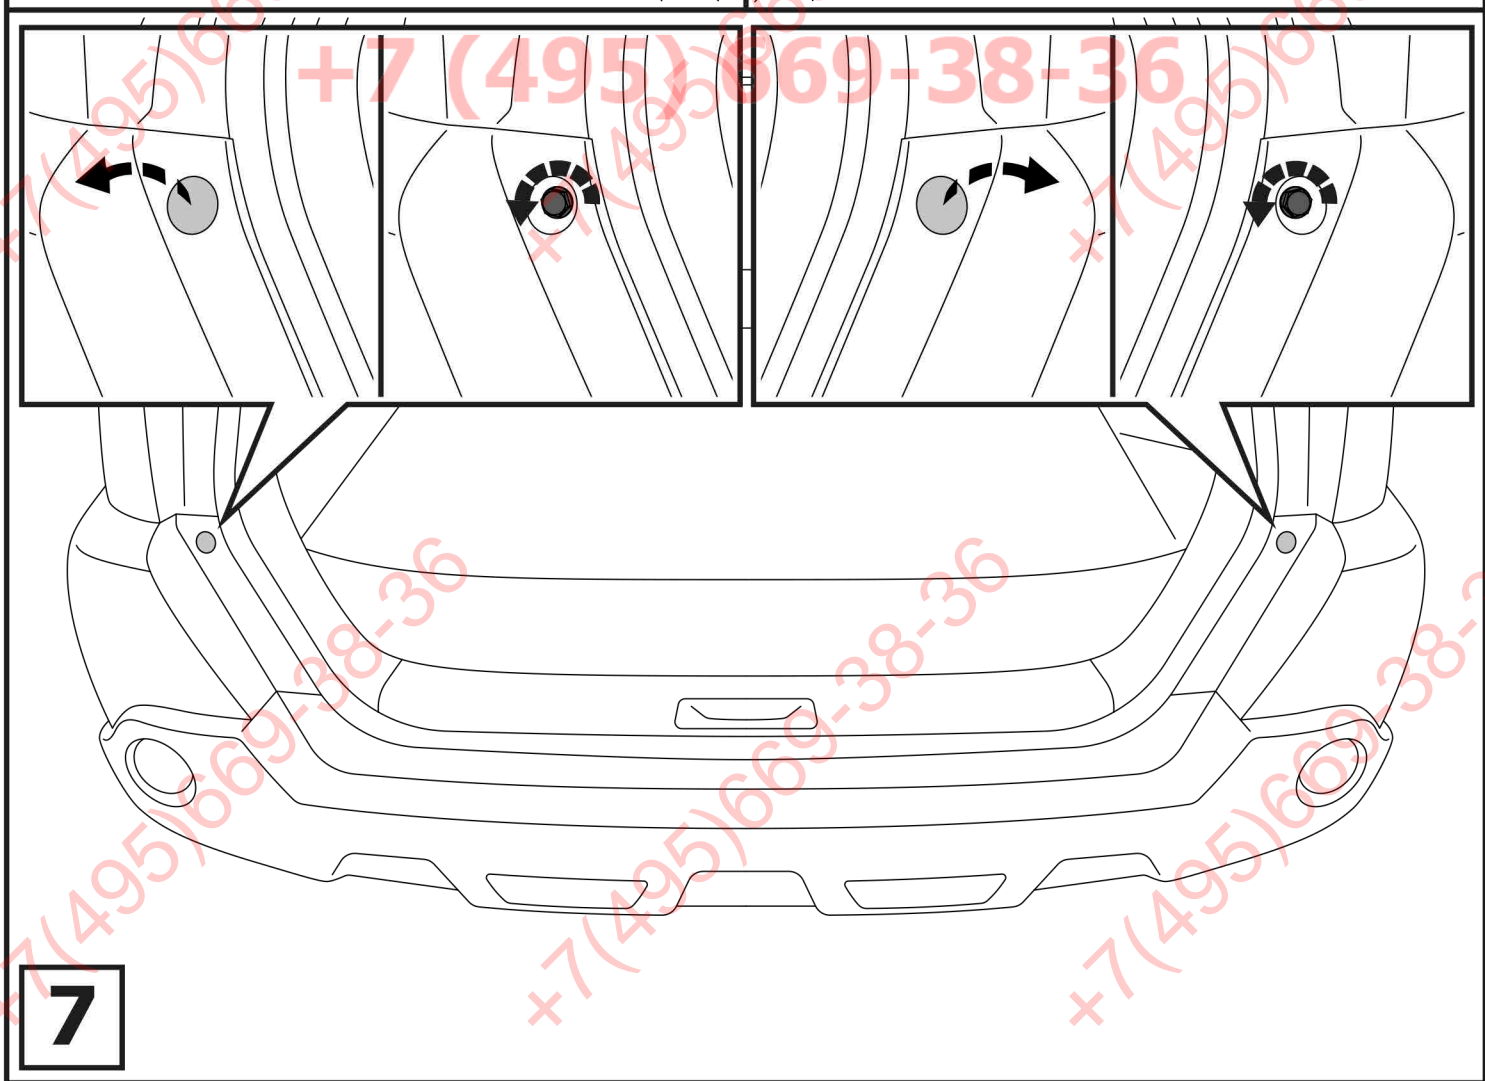

Расположение

Используемый инструмент:

S - 19

1	x1	Балка	
2	x1	Кронштейн левый	
3	x1	Кронштейн правый	
4	x1	Подрозетник	
5	x1	Крюк	
6	x2	Закладная гайка	
7	x10	M12x40	
8	x2	M12x70	
9	x12	Ø 12	
10	x12	Ø 12	
11	x6	Ø 12	
12	x6	M12	