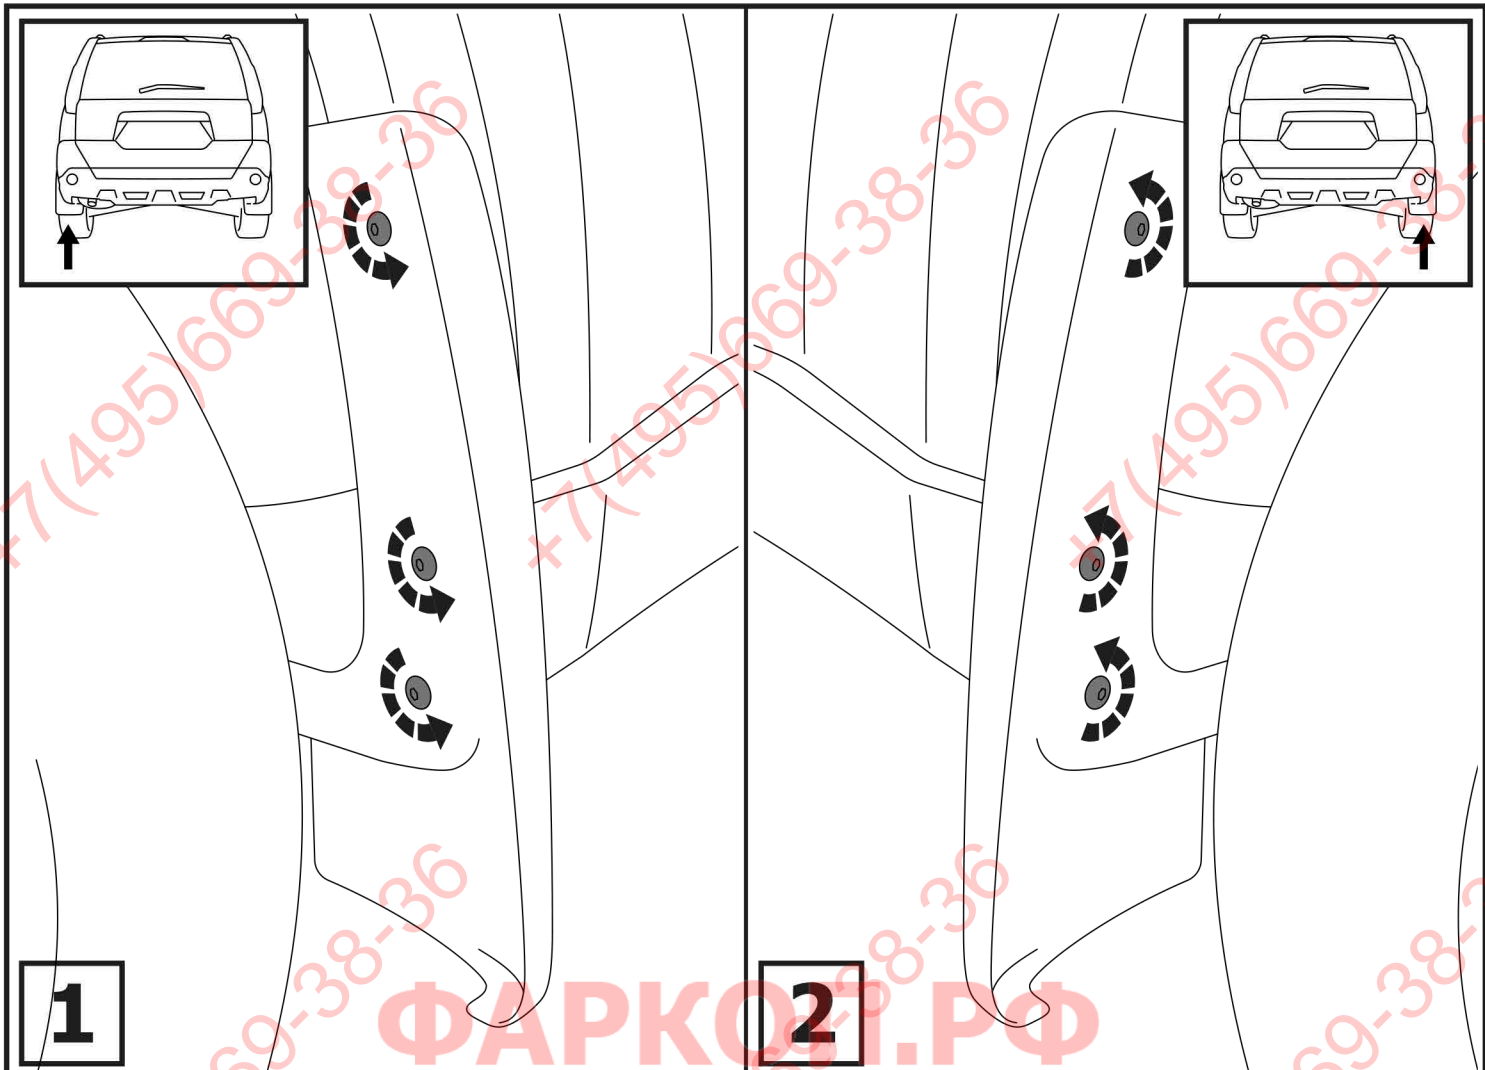

Расположение

Используемый инструмент:

S - 19

1	x1	Балка	
2	x1	Кронштейн левый	
3	x1	Кронштейн правый	
4	x1	Подрозетник	
5	x1	Крюк	
6	x2	Закладная гайка	
7	x10	M12x40	
8	x2	M12x70	
9	x12	Ø 12	
10	x12	Ø 12	
11	x6	Ø 12	
12	x6	M12	