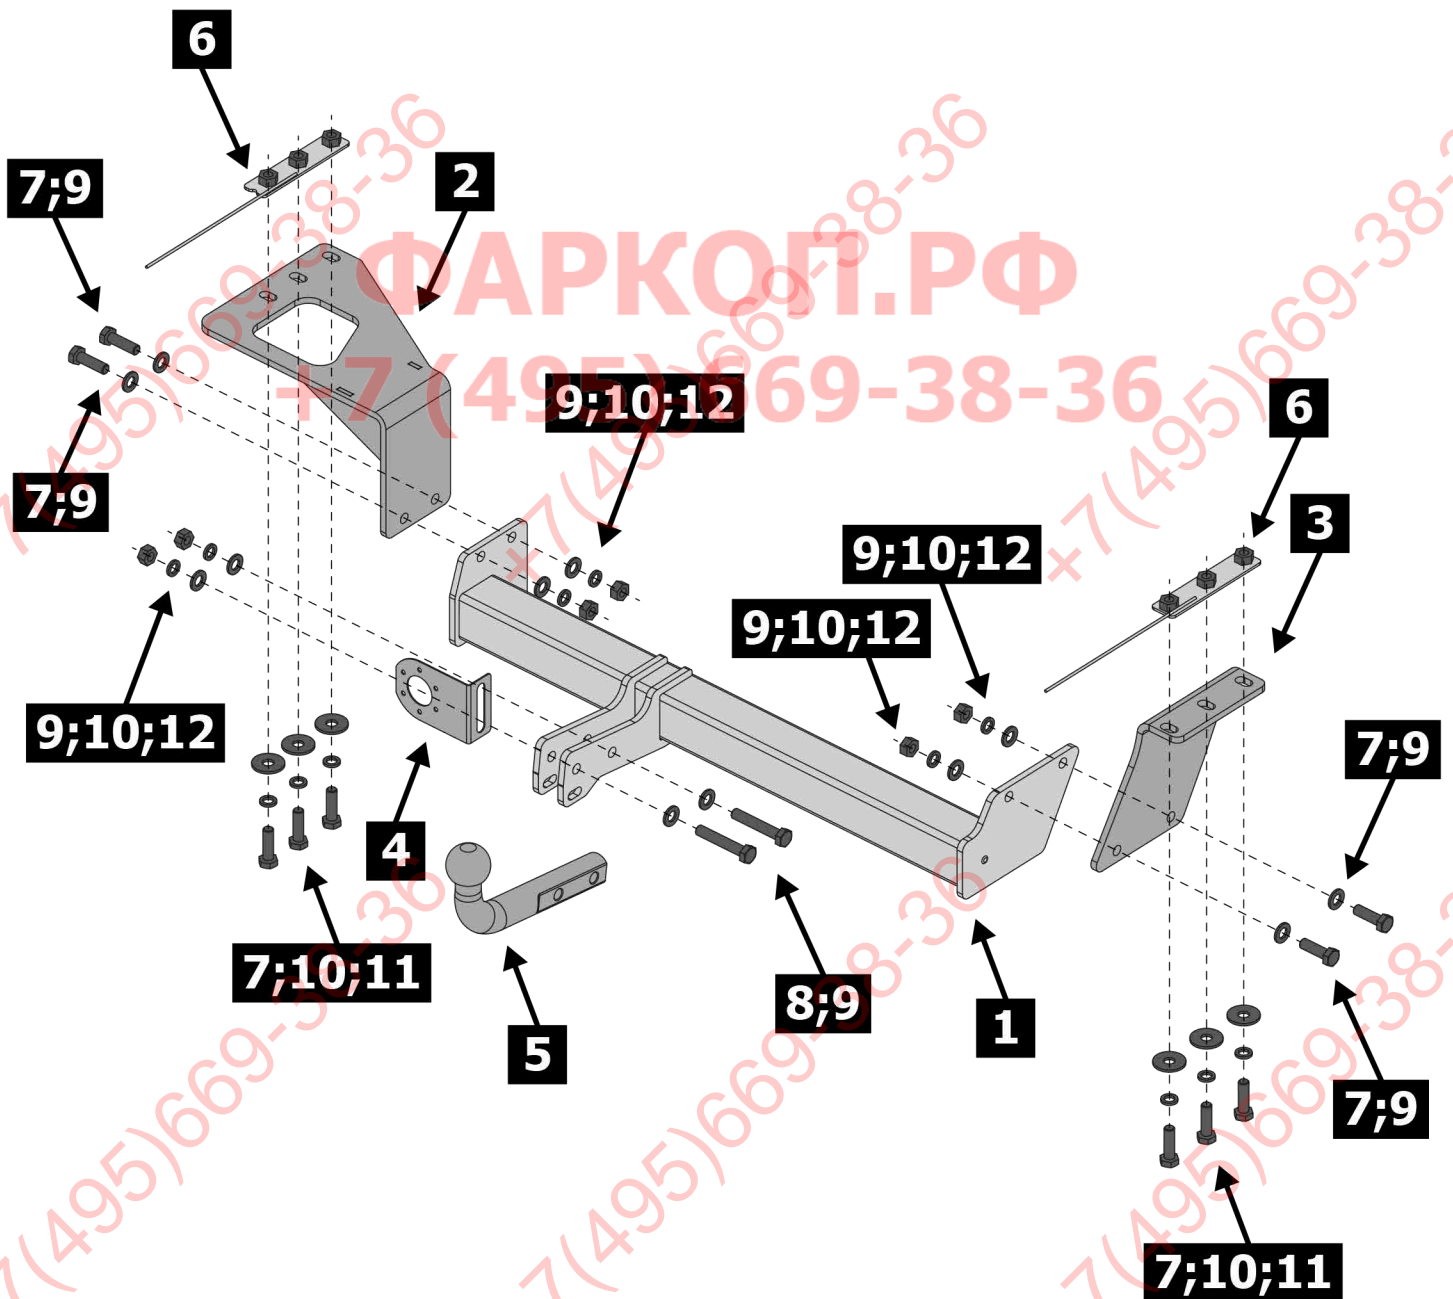

Инструкция по установке

NISSAN X-TRAIL

(2007-2014)

Арт.: F.4112.001

Вкрутить/выкрутить используя инструмент

Движение

Поворот

Вкрутить/выкрутить не затягивая

Расположение

Используемый инструмент:

S - 19

1	x1	Балка	
2	x1	Кронштейн левый	
3	x1	Кронштейн правый	
4	x1	Подрозетник	
5	x1	Крюк	
6	x2	Закладная гайка	
7	x10	M12x40	
8	x2	M12x70	
9	x12	Ø 12	
10	x12	Ø 12	
11	x6	Ø 12	
12	x6	M12	